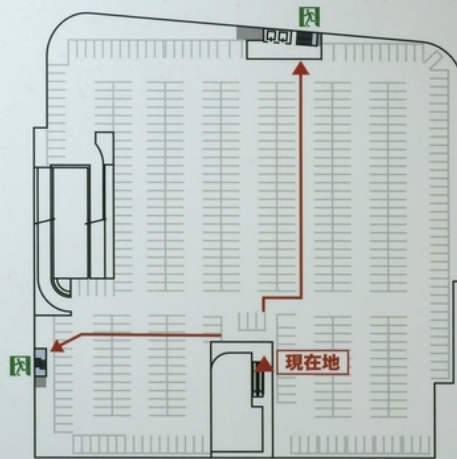

避難経路図

●非常の際は(→)の方向へ避難して下さい。

印 避難口

作品番号：22200534

作品タイトル：避難経路図の表示板

作家：森 英継

キャプション：

コレクション：

ソース：

撮影地：大阪府 堺市

撮影年月日：2015年11月

学術名：

クレジット表記：(c)hide mori / Artefactory

モデルリリース：なし

プロパティリリース：なし

ピクセル数：3568px × 5344px

印刷サイズ：30.2cm × 45.2cm

データサイズ：11.8MByte

ファイル形式：JPEG