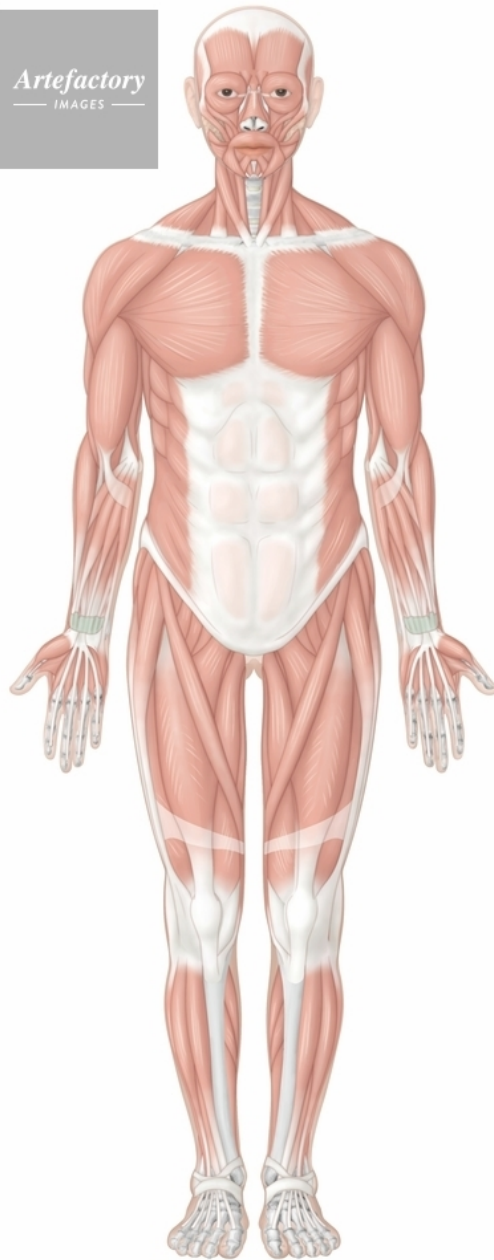

Artefactory
IMAGES

作品番号 : 44300230

作品タイトル : 腰部筋 前面

作家 : SAIKOU, Inc.

キャプション :

コレクション : OPO

ソース :

撮影地 :

撮影年月日 :

学術名 :

クレジット表記 : (c)SAIKOU, Inc. / Artefactory

モデルリリース : なし

プロパティリリース : なし

ピクセル数 : 2321px × 5307px

印刷サイズ : 16.8cm × 38.5cm

データサイズ : 2.2MByte