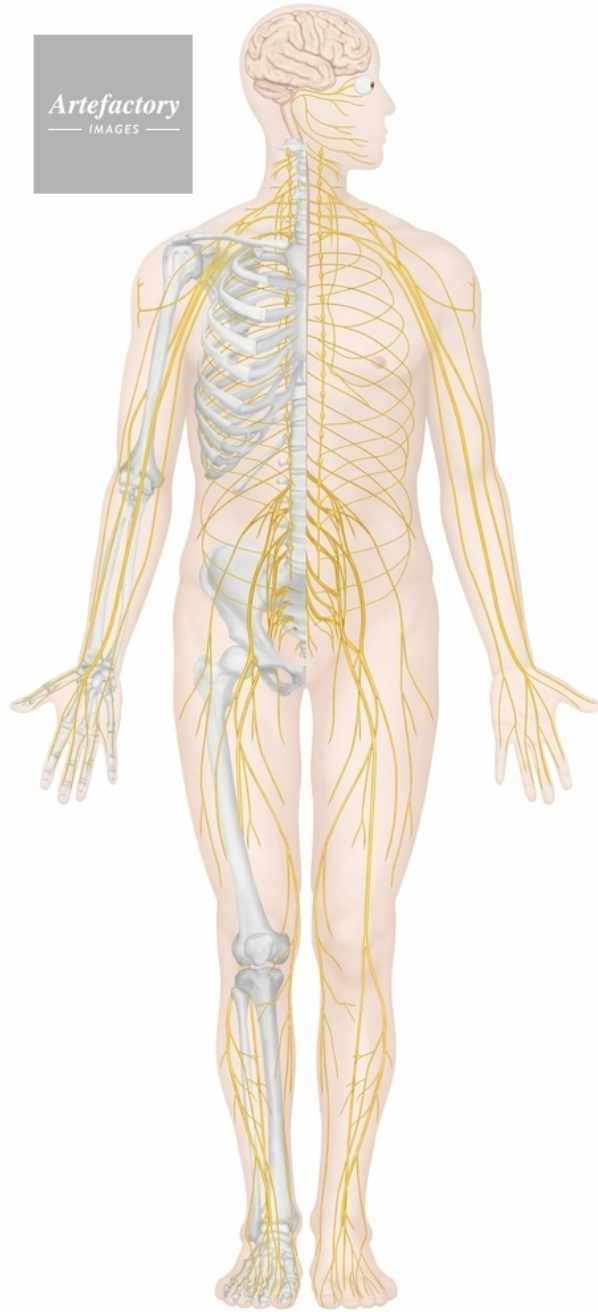

Artefactory
— IMAGES —

作品番号 : 44300169

作品タイトル : 全身に分布する末梢神経系

作家 : SAIKOU, Inc.

キャプション :

コレクション : OPO

ソース :

撮影地 :

撮影年月日 :

学術名 :

クレジット表記 : (c)SAIKOU, Inc. / Artefactory

モデルリリース : なし

プロパティリリース : なし

ピクセル数 : 2244px × 4724px

印刷サイズ : 16.3cm × 34.3cm

データサイズ : 2.4MByte